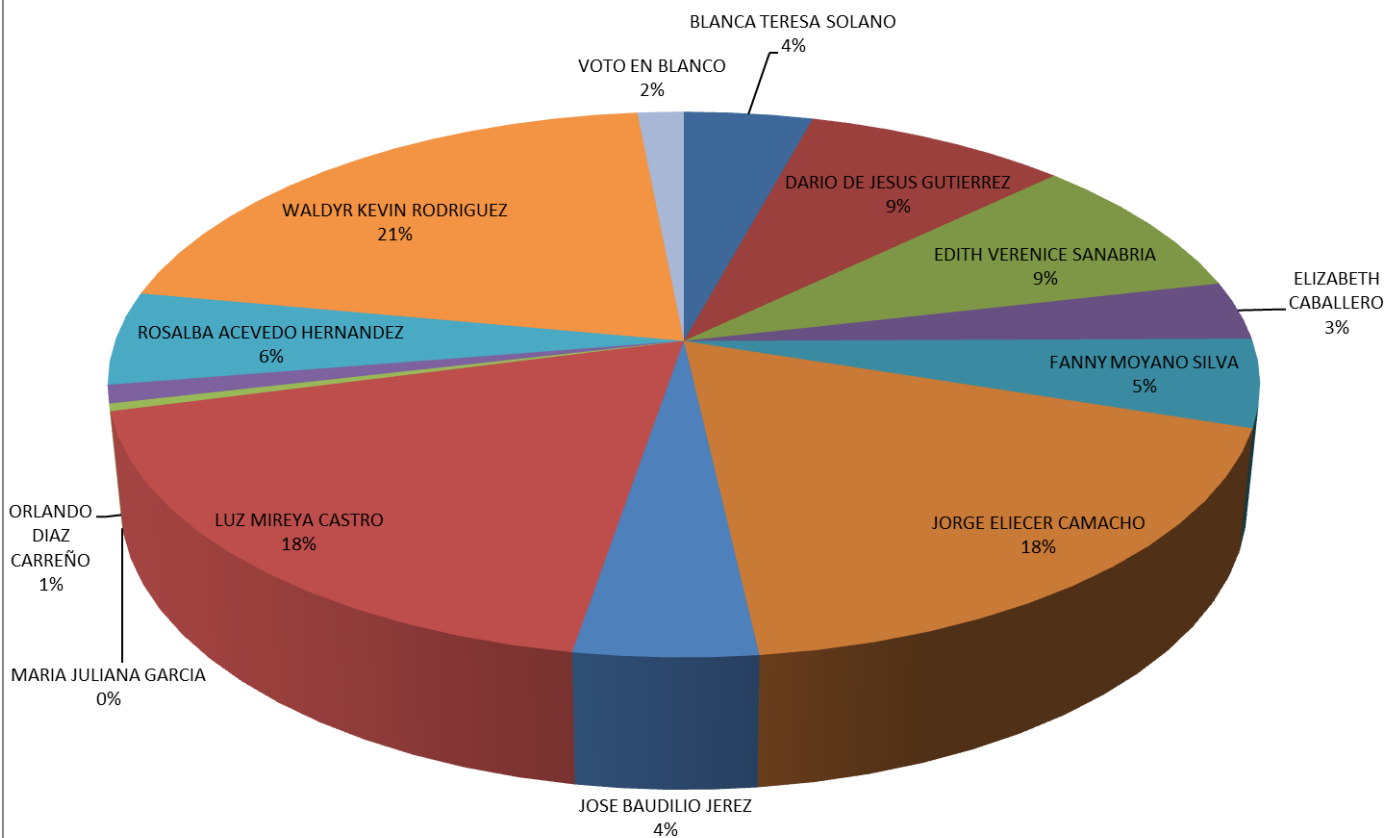

BLANCA TERESA SOLANO	39 votos
DARIO DE JESUS GUTIERREZ	80 votos
EDITH VERENICE SANABRIA	79 votos
ELIZABETH CABALLERO	32 votos
FANNY MOYANO SILVA	48 votos
JORGE ELIECER CAMACHO	168 votos
JOSE BAUDILIO JEREZ	41 votos
LUZ MIREYA CASTRO	169 votos
MARIA JULIANA GARCIA	4 votos
ORLANDO DIAZ CARREÑO	10 votos
ROSALBA ACEVEDO HERNANDEZ	51 votos
WALDYR KEVIN RODRIGUEZ	190 votos
VOTO EN BLANCO	14 votos

925 votos

Título del gráfico

IP Address	Option
201.221.131.155	ELIZABETH CABALLERO
201.221.151.166	ROSALBA ACEVEDO HERNANDEZ
201.221.151.166	FANNY MOYANO SILVA
201.221.151.166	ROSALBA ACEVEDO HERNANDEZ
201.221.151.166	FANNY MOYANO SILVA
181.48.9.60	ELIZABETH CABALLERO
201.221.151.166	FANNY MOYANO SILVA
190.121.143.98	JORGE ELIECER CAMACHO
201.221.151.166	ROSALBA ACEVEDO HERNANDEZ
201.221.131.155	EDITH VERENICE SANABRIA
201.221.151.166	FANNY MOYANO SILVA
201.221.151.166	ORLANDO DIAZ CARREÑO
201.221.131.155	EDITH VERENICE SANABRIA
201.221.151.166	FANNY MOYANO SILVA
201.221.151.166	ROSALBA ACEVEDO HERNANDEZ
201.221.151.166	FANNY MOYANO SILVA
190.66.189.183	JORGE ELIECER CAMACHO
201.221.151.166	ROSALBA ACEVEDO HERNANDEZ
190.66.189.183	JORGE ELIECER CAMACHO
201.221.151.166	ROSALBA ACEVEDO HERNANDEZ
190.66.189.183	JORGE ELIECER CAMACHO
190.66.189.183	JORGE ELIECER CAMACHO
190.96.200.194	WALDYR KEVIN RODRIGUEZ
201.221.151.166	ROSALBA ACEVEDO HERNANDEZ
201.221.151.166	DARIO DE JESUS GUTIERREZ
190.121.143.98	JORGE ELIECER CAMACHO
190.96.200.194	WALDYR KEVIN RODRIGUEZ
201.221.151.166	DARIO DE JESUS GUTIERREZ
190.96.200.194	WALDYR KEVIN RODRIGUEZ
201.221.131.155	ELIZABETH CABALLERO
201.221.151.166	DARIO DE JESUS GUTIERREZ
201.221.151.166	ROSALBA ACEVEDO HERNANDEZ
201.221.151.166	DARIO DE JESUS GUTIERREZ
201.221.151.166	DARIO DE JESUS GUTIERREZ